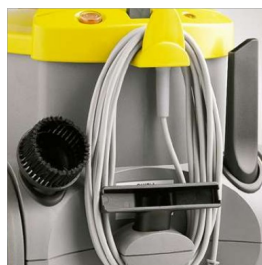

Aspirapolvere AS 6

Potente e versatile aspirapolvere dotato di contenitore e filtri di grandi dimensioni. Tubo telescopico e cavo staccabile di serie.

Filtrazione aria di scarico. Indicazione luminosa di filtro intasato. Dotato di sedi per gli accessori d'uso comune. Presa per elettrospazzola. Ottima maneggevolezza garantita dalle ruote anteriori pivotanti e da quelle posteriori fisse e di grande diametro. Dotato di guarnizione paracolpi.

CARATTERISTICHE TECNICHE

Potenza massima	W	1300
Potenza nominale	W	1100
Capacità sacchetto filtro	l	12

Superficie filtrante	m ²	0,2
Portata aria	l/s	57
Depressione	mbar	250
Livello sonoro	dbA	59
Lunghezza cavo	m	15
Peso (senza accessori)	kg	7
Dimensioni	mm	
350x450x375		

ACCESSORI STANDARD Ø 32

- Tubo flessibile 2,5m
- Tubo telescopico alu nero
- Bocchetta pavimenti combinata
- Bocchetta pavimenti polvere
- Bocchetta tende/divani
- Pennello
- Lancia piatta
- Sacchetto carta l12
- Filtro a cartuccia (sup. filtr. 0,19m²)